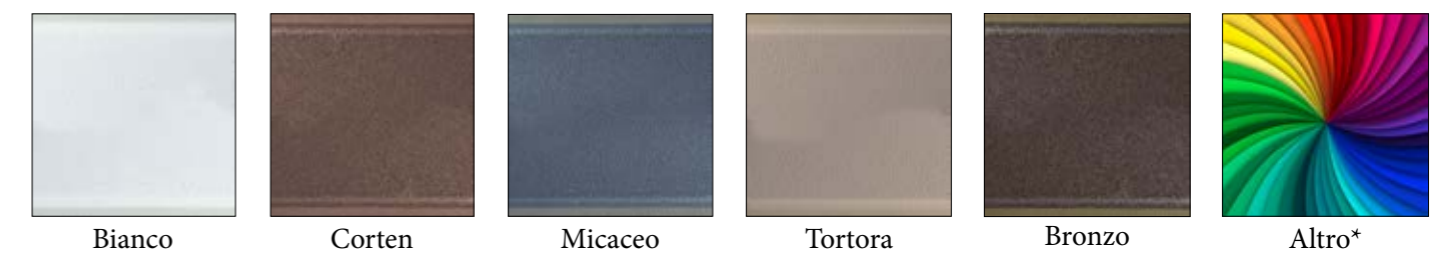

Colori tele

Colori tele solo per Poltrona Sequana

Colori delle finiture linea Professional

Colori tele per parasole

Colori dei telai

Alluminio verniciato a polvere

La verniciatura a polvere è appositamente studiata per l'alluminio, materiale altamente resistente alla corrosione di agenti chimici e atmosferici.