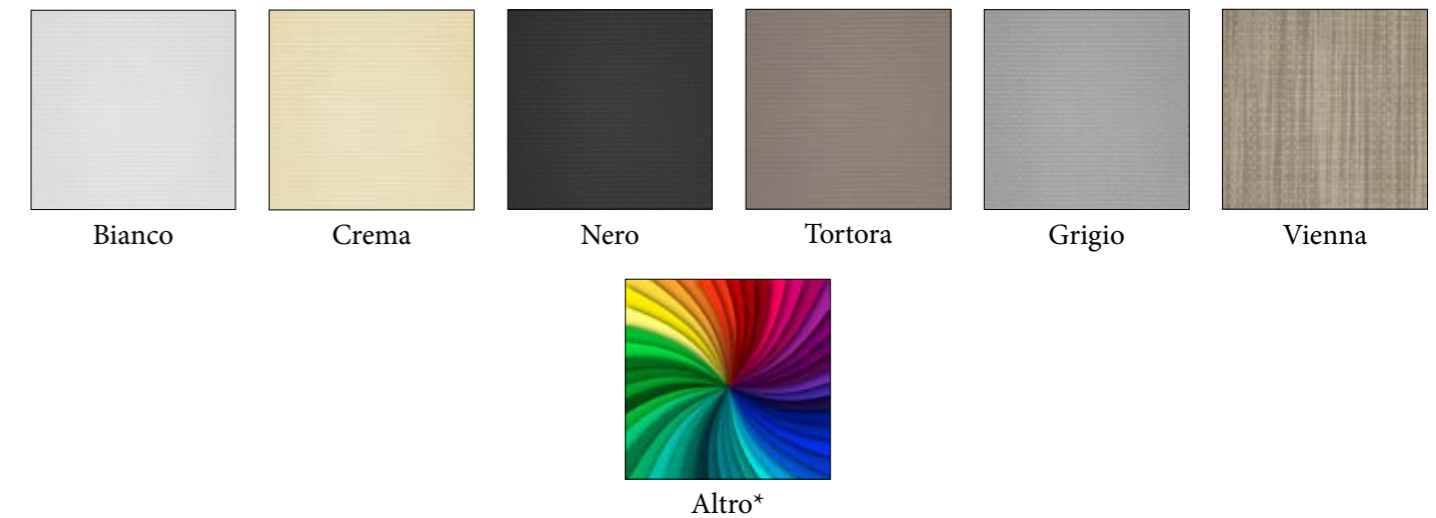

Vienna

Cappuccino

Altri colori*

Per maggiori informazioni sulle finiture vedi pag. 96

Colori delle finiture linea Professional

Caratteristiche tecniche delle tele

Tutte le tele sono realizzate con filato di Green PVC atossico e nylon ad alta resistenza, sottoposto a un processo di rivestimento ecocompatibile, che garantisce eccellenti prestazioni come:

Colori tele

Colori tele solo per Poltrona Sequana

Colori delle finiture linea Professional

Colori tele per parasole

Colori dei telai

Alluminio verniciato a polvere

La verniciatura a polvere è appositamente studiata per l'alluminio, materiale altamente resistente alla corrosione di agenti chimici e atmosferici.