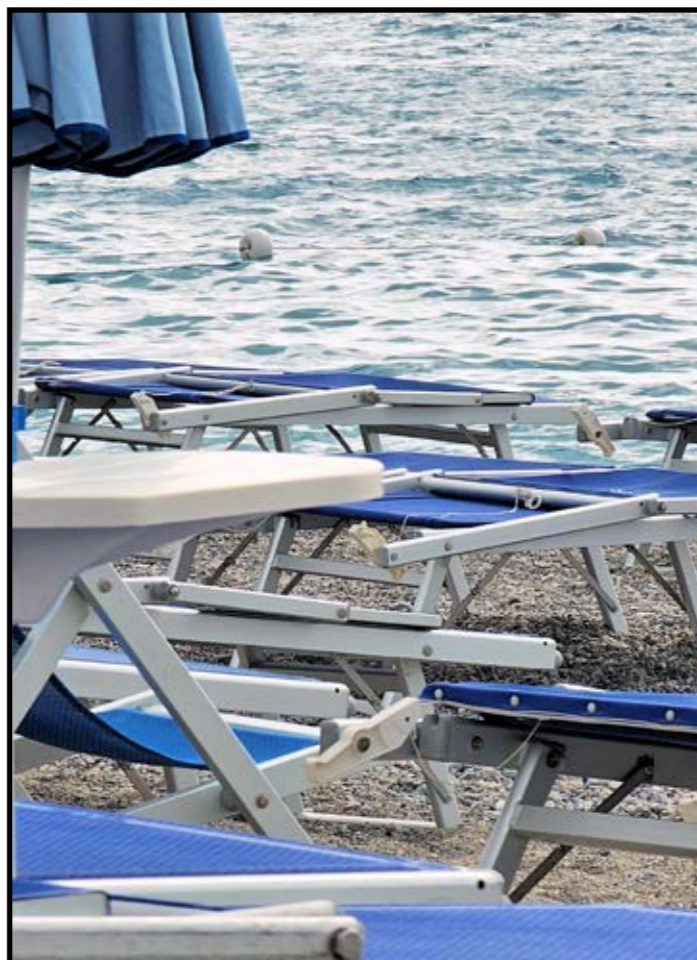

Personalizzazione

Tutti i nostri articoli possono essere personalizzati con loghi, scritte o elementi grafici, direttamente sulle tele. Un servizio pensato per aziende, strutture ricettive e clienti che desiderano distinguersi con stile, rafforzando la propria immagine attraverso dettagli su misura.

La personalizzazione è disponibile su richiesta e viene eseguita con tecniche che garantiscono durata e precisione.