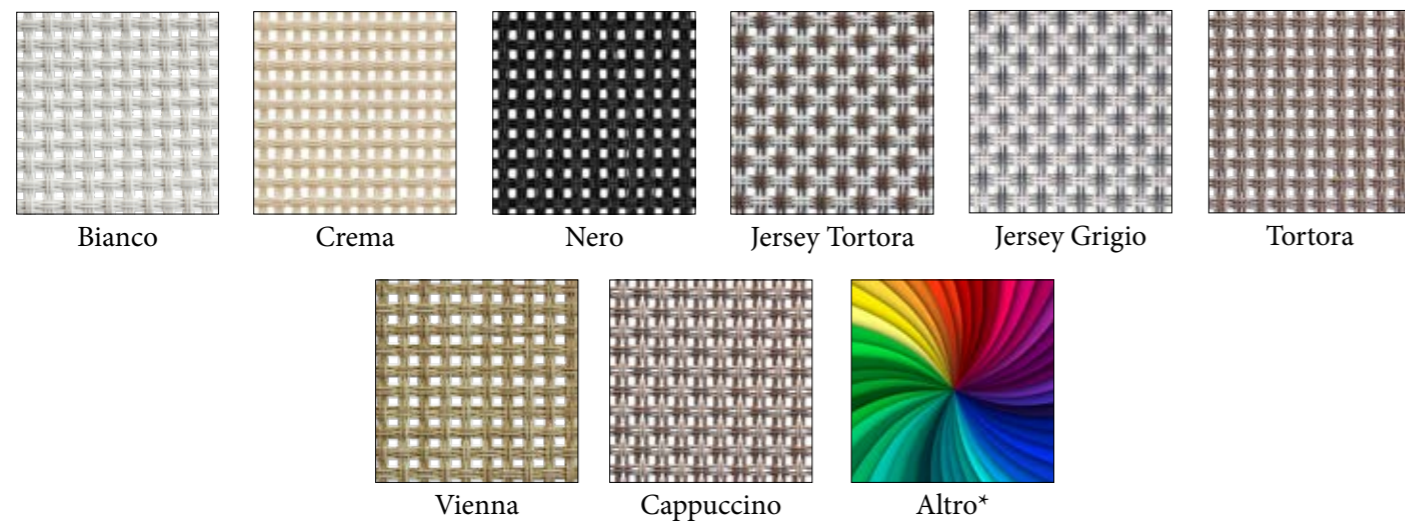

Anodizzato

**Colori standard
delle tele in Green
Pvc atossico**

Bianco

Crema

Nero

Jersey Tortora

Jersey Grigio

Tortora

Vienna

Cappuccino

Altri colori*

Per maggiori informazioni sulle finiture vedi pag. 96

Colori delle finiture linea Professional

Caratteristiche tecniche delle tele

Tutte le tele sono realizzate con filato di Green PVC atossico e nylon ad alta resistenza, sottoposto a un processo di rivestimento ecocompatibile, che garantisce eccellenti prestazioni come:

Colori tele

Colori tele solo per Poltrona Sequana

Colori delle finiture linea Professional

Colori tele per parasole

Colori dei telai

Alluminio verniciato a polvere

La verniciatura a polvere è appositamente studiata per l'alluminio, materiale altamente resistente alla corrosione di agenti chimici e atmosferici.