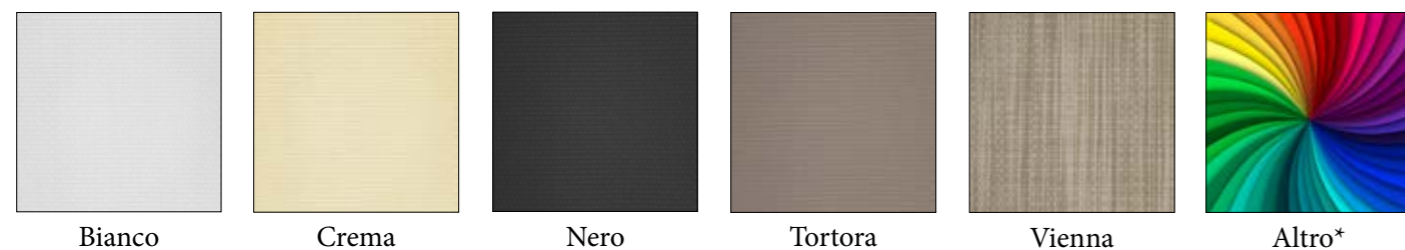

Colori tele

Colori tele solo per Poltrona Sequana

Colori delle finiture linea Professional

Colori tele per parasole

Colori dei telai

Alluminio verniciato a polvere

La verniciatura a polvere è appositamente studiata per l'alluminio, materiale altamente resistente alla corrosione di agenti chimici e atmosferici.