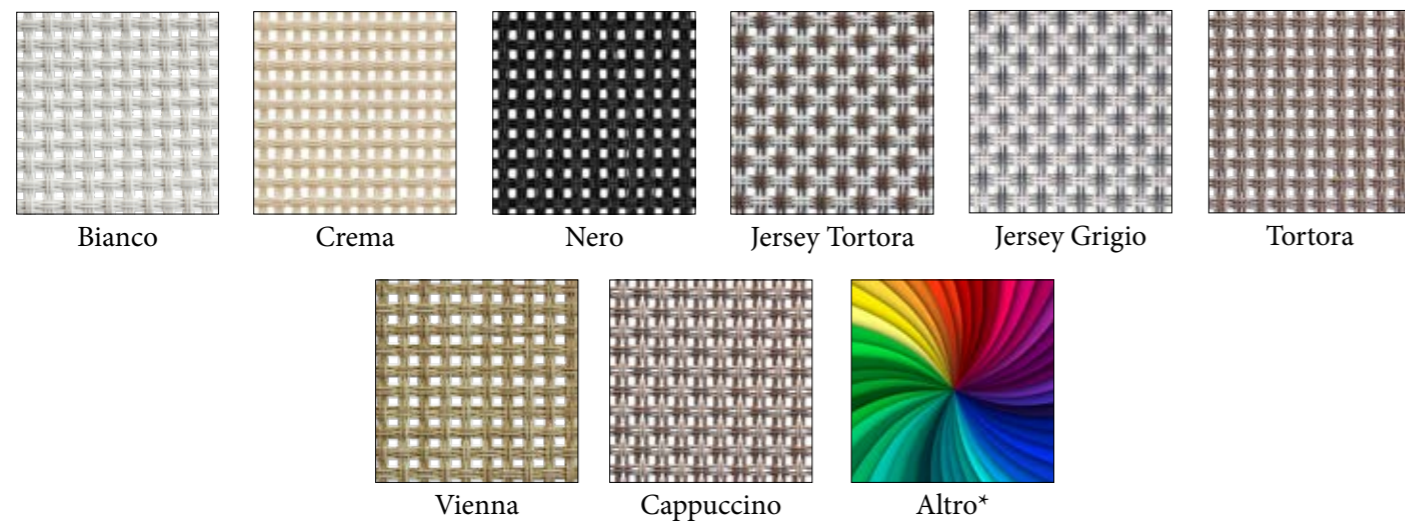

Colori standard delle tele in Green Pvc atossico

Per maggiori informazioni sulle finiture vedi pag. 96

Optional

Colori delle finiture linea Professional

Caratteristiche tecniche delle tele

Tutte le tele sono realizzate con filato di Green PVC atossico e nylon ad alta resistenza, sottoposto a un processo di rivestimento ecocompatibile, che garantisce eccellenti prestazioni come:

Colori tele

Colori tele solo per Poltrona Sequana

Colori delle finiture linea Professional

Colori tele per parasole

Colori dei telai

Alluminio verniciato a polvere

La verniciatura a polvere è appositamente studiata per l'alluminio, materiale altamente resistente alla corrosione di agenti chimici e atmosferici.