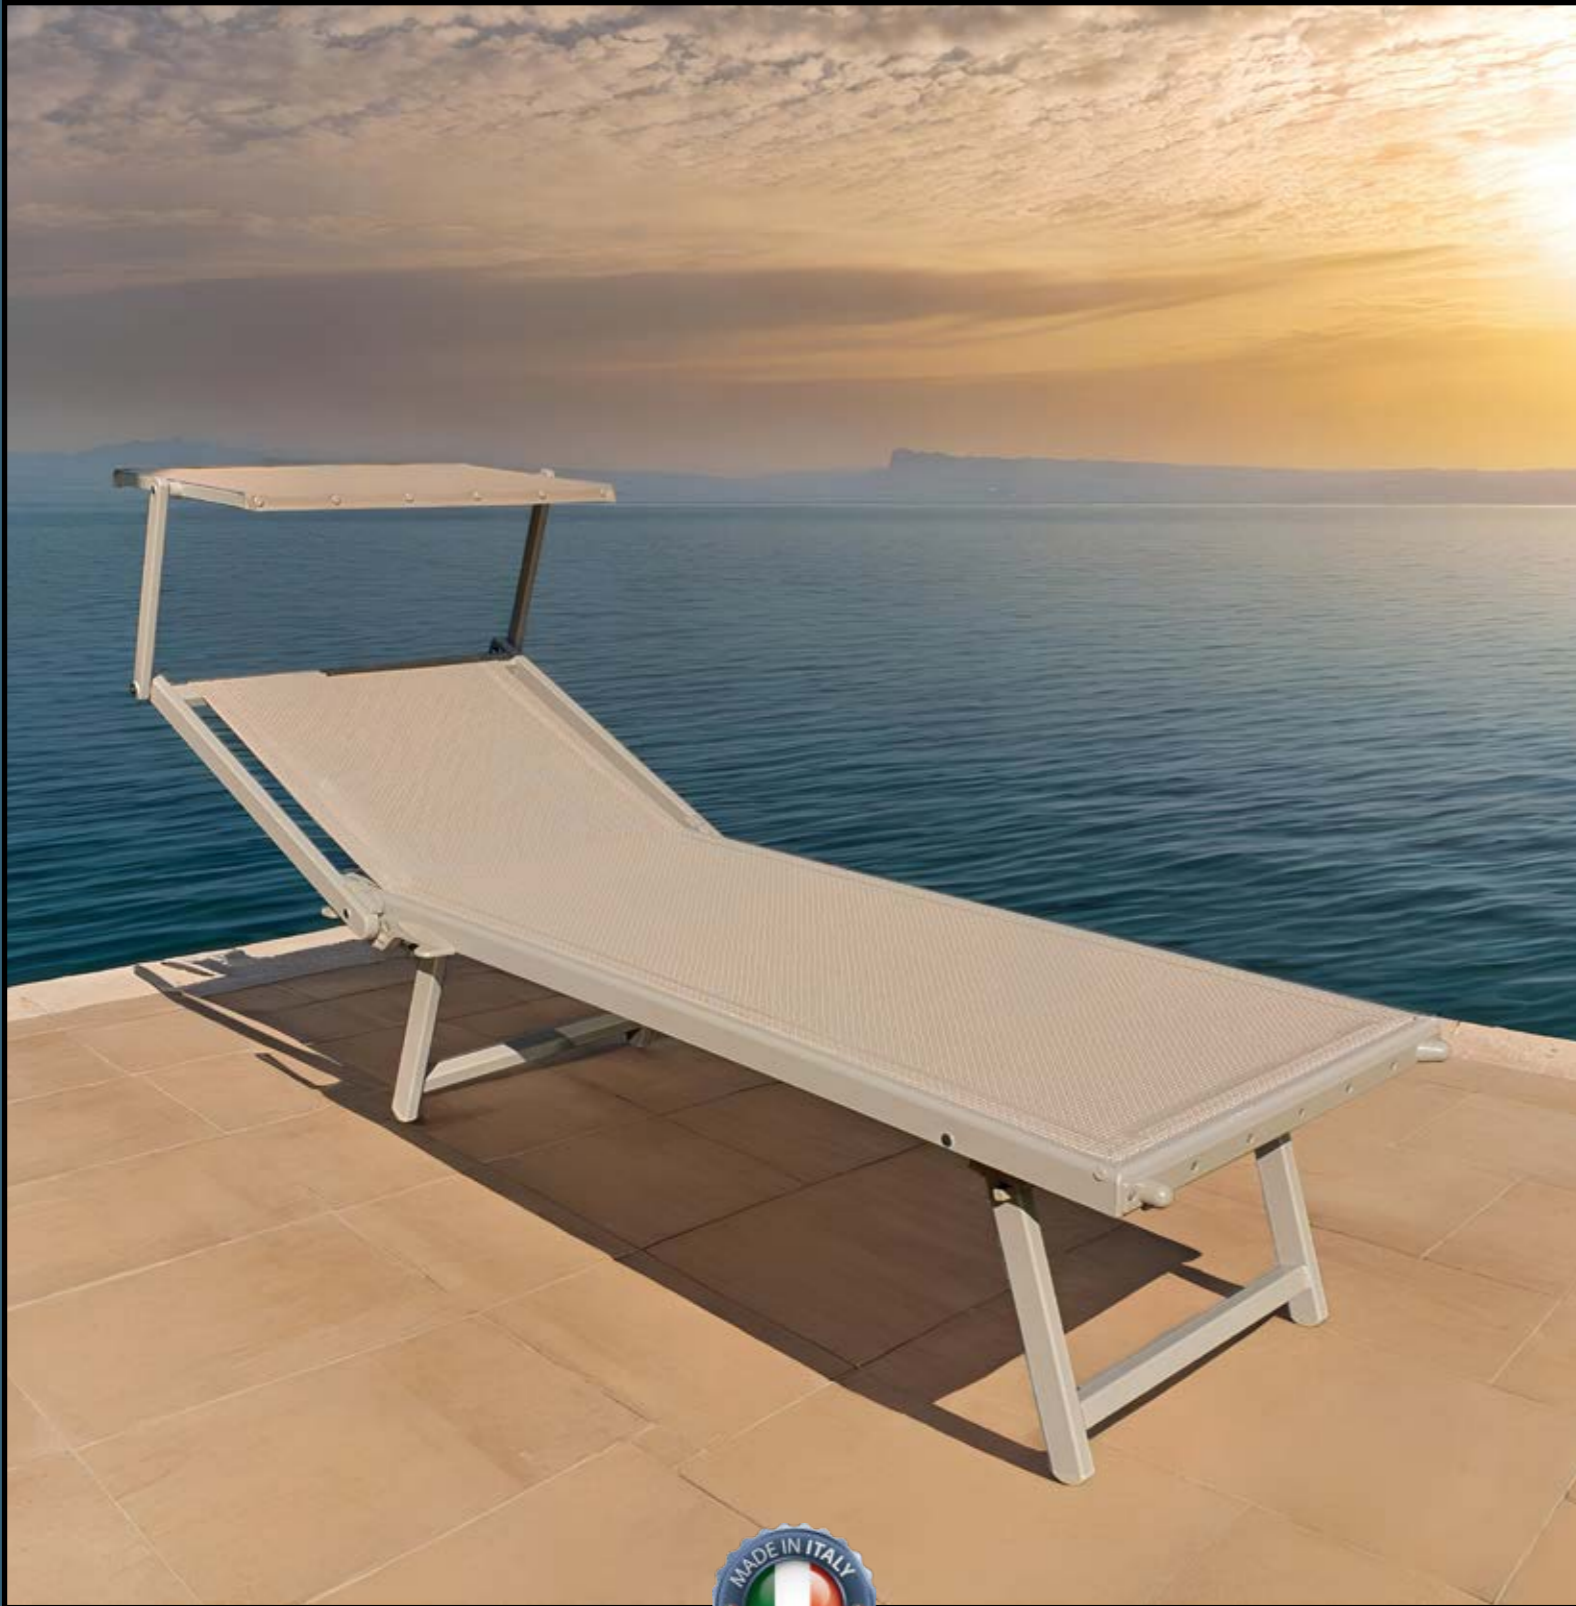

YAM

Letino telaio alluminio verniciato tortora e tela tortora

Lettino Yam

Lettino pieghevole extra lungo, fornito con parasole, schienale reclinabile in 4 posizioni, la prima posizione permette l'allineamento completamente orizzontale. Sistema brevettato per cambiare la posizione dello schienale senza l'utilizzo del cordino, ma attraverso delle leve di sicurezza. Leggero e altamente resistente alle intemperie e ai raggi UV. Con telaio completamente realizzato in alluminio verniciato color tortora o micaceo con viteria inox e parti in nylon in tinta del telaio; tela in tessuto atossico e certificata Green PVC, particolarmente resistente agli strappi.

Colori standard delle tele in Green Pvc atossico

Per maggiori informazioni sulle finiture vedi pag. 96

Optional

Colori delle finiture linea Professional

Caratteristiche tecniche delle tele

Tutte le tele sono realizzate con filato di Green PVC atossico e nylon ad alta resistenza, sottoposto a un processo di rivestimento ecocompatibile, che garantisce eccellenti prestazioni come: