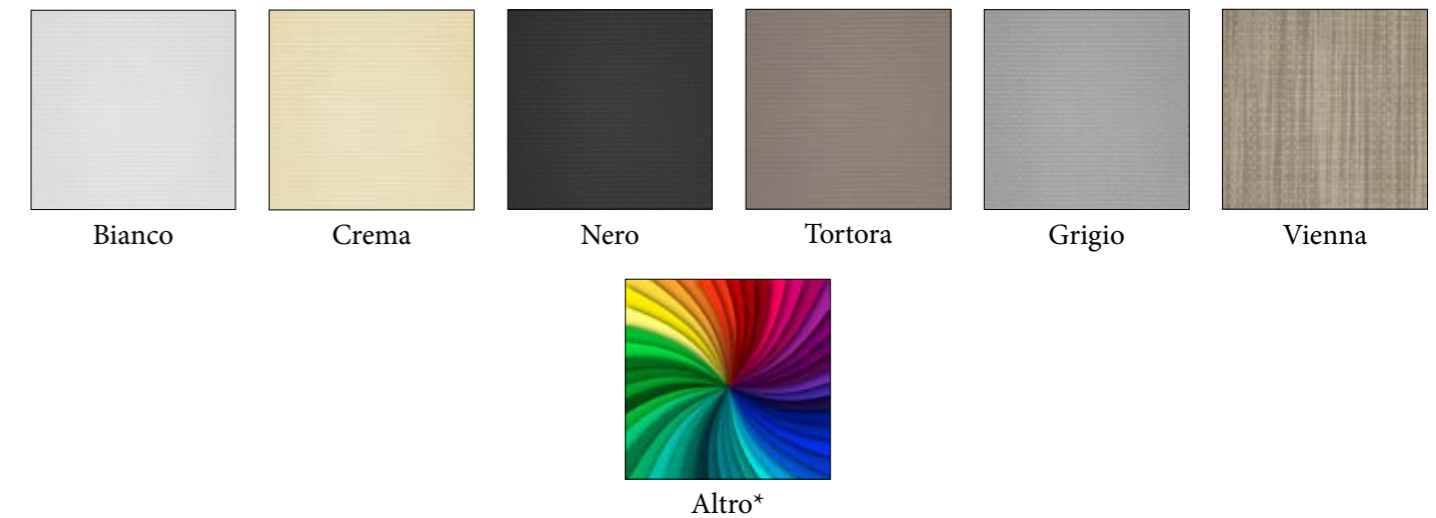

Colori tele

Colori tele solo per Poltrona Sequana

Colori delle finiture linea Professional

Colori tele per parasole

Colori dei telai

Alluminio verniciato a polvere

La verniciatura a polvere è appositamente studiata per l'alluminio, materiale altamente resistente alla corrosione di agenti chimici e atmosferici.