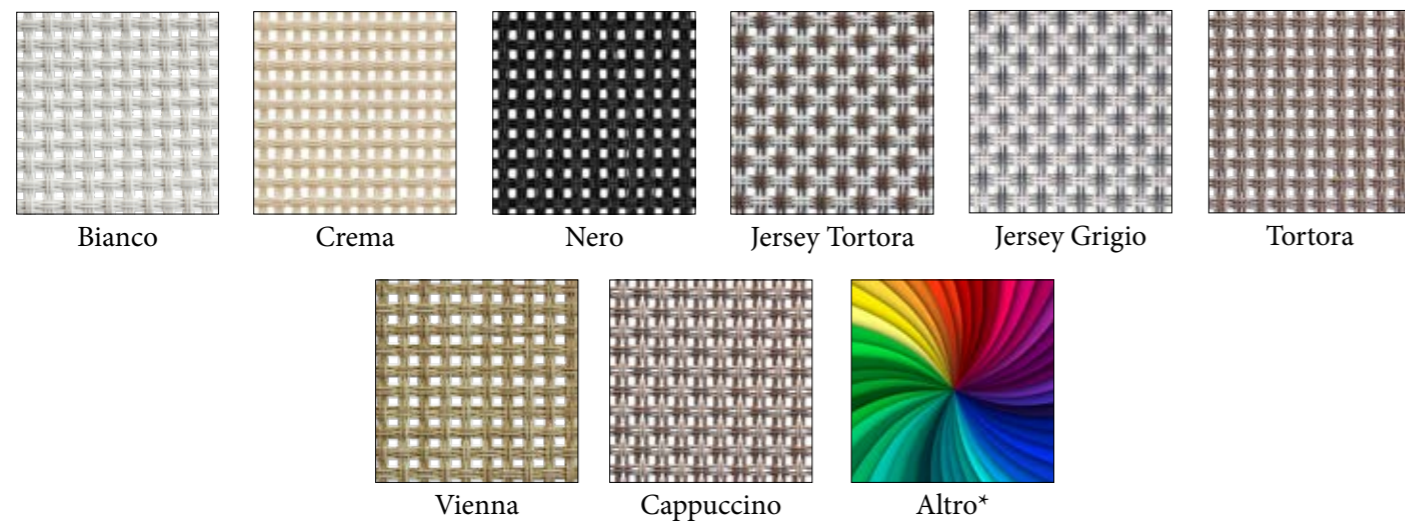

Colori delle finiture linea Professional

Caratteristiche tecniche delle tele

Tutte le tele sono realizzate con filato di Green PVC atossico e nylon ad alta resistenza, sottoposto a un processo di rivestimento ecocompatibile, che garantisce eccellenti prestazioni come:

- Resistenza ai raggi UV
- Stabilità di dimensione - non si deforma
- Idrorepellenza
- Resistenza ai microorganismi
- Resistenza alle rotture e alle abrasioni

Tutte le tele, sia delle sedute che dei parasole, si lavano a mano con acqua tiepida (max 40°C), preservandone forma e colore.

Colori tele