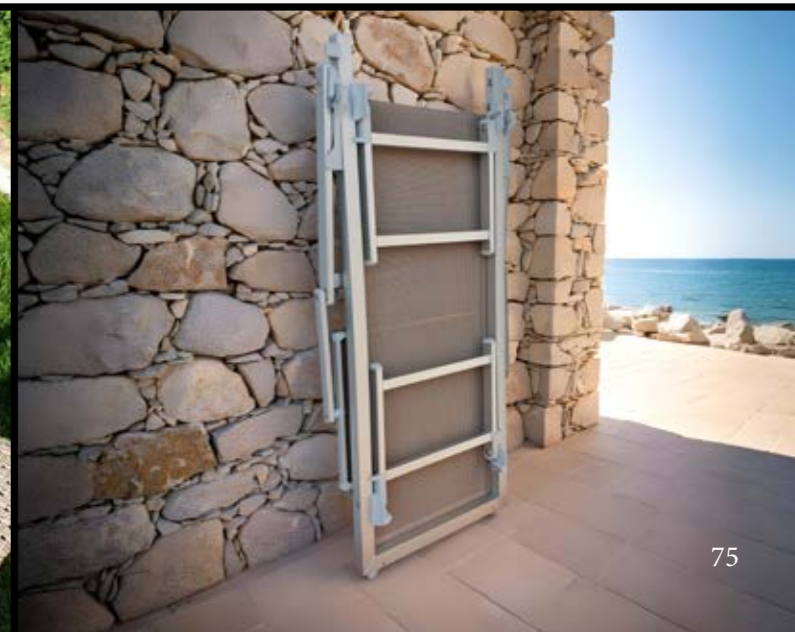

Letino Boann

Letino pieghevole con parasole, schienale reclinabile in 4 posizioni, la prima posizione permette l'allineamento completamente orizzontale. Sistema brevettato per cambiare la posizione dello schienale senza l'utilizzo del cordino, ma attraverso delle leve di sicurezza. Leggero e altamente resistente alle intemperie e ai raggi UV. Con telaio completamente realizzato in alluminio anodizzato con viteria inox e parti in nylon; tela in tessuto atossico e certificata Green PVC, particolarmente resistente agli strappi.

Certificazioni EN 581-1:2006 EN 581-2:2009
Prodotto interamente in Italia

A - Larghezza: 75 cm
B - Altezza seduta: 40 cm
C - Lunghezza: 185 cm
Peso: 9 kg

Telaio in alluminio anodizzato, adatto all'uso nautico e resistente agli ambienti marini aggressivi

Colori standard dei telai in Alluminio

Colori standard delle tele in Green Pvc atossico

Per maggiori informazioni sulle finiture vedi pag. 96